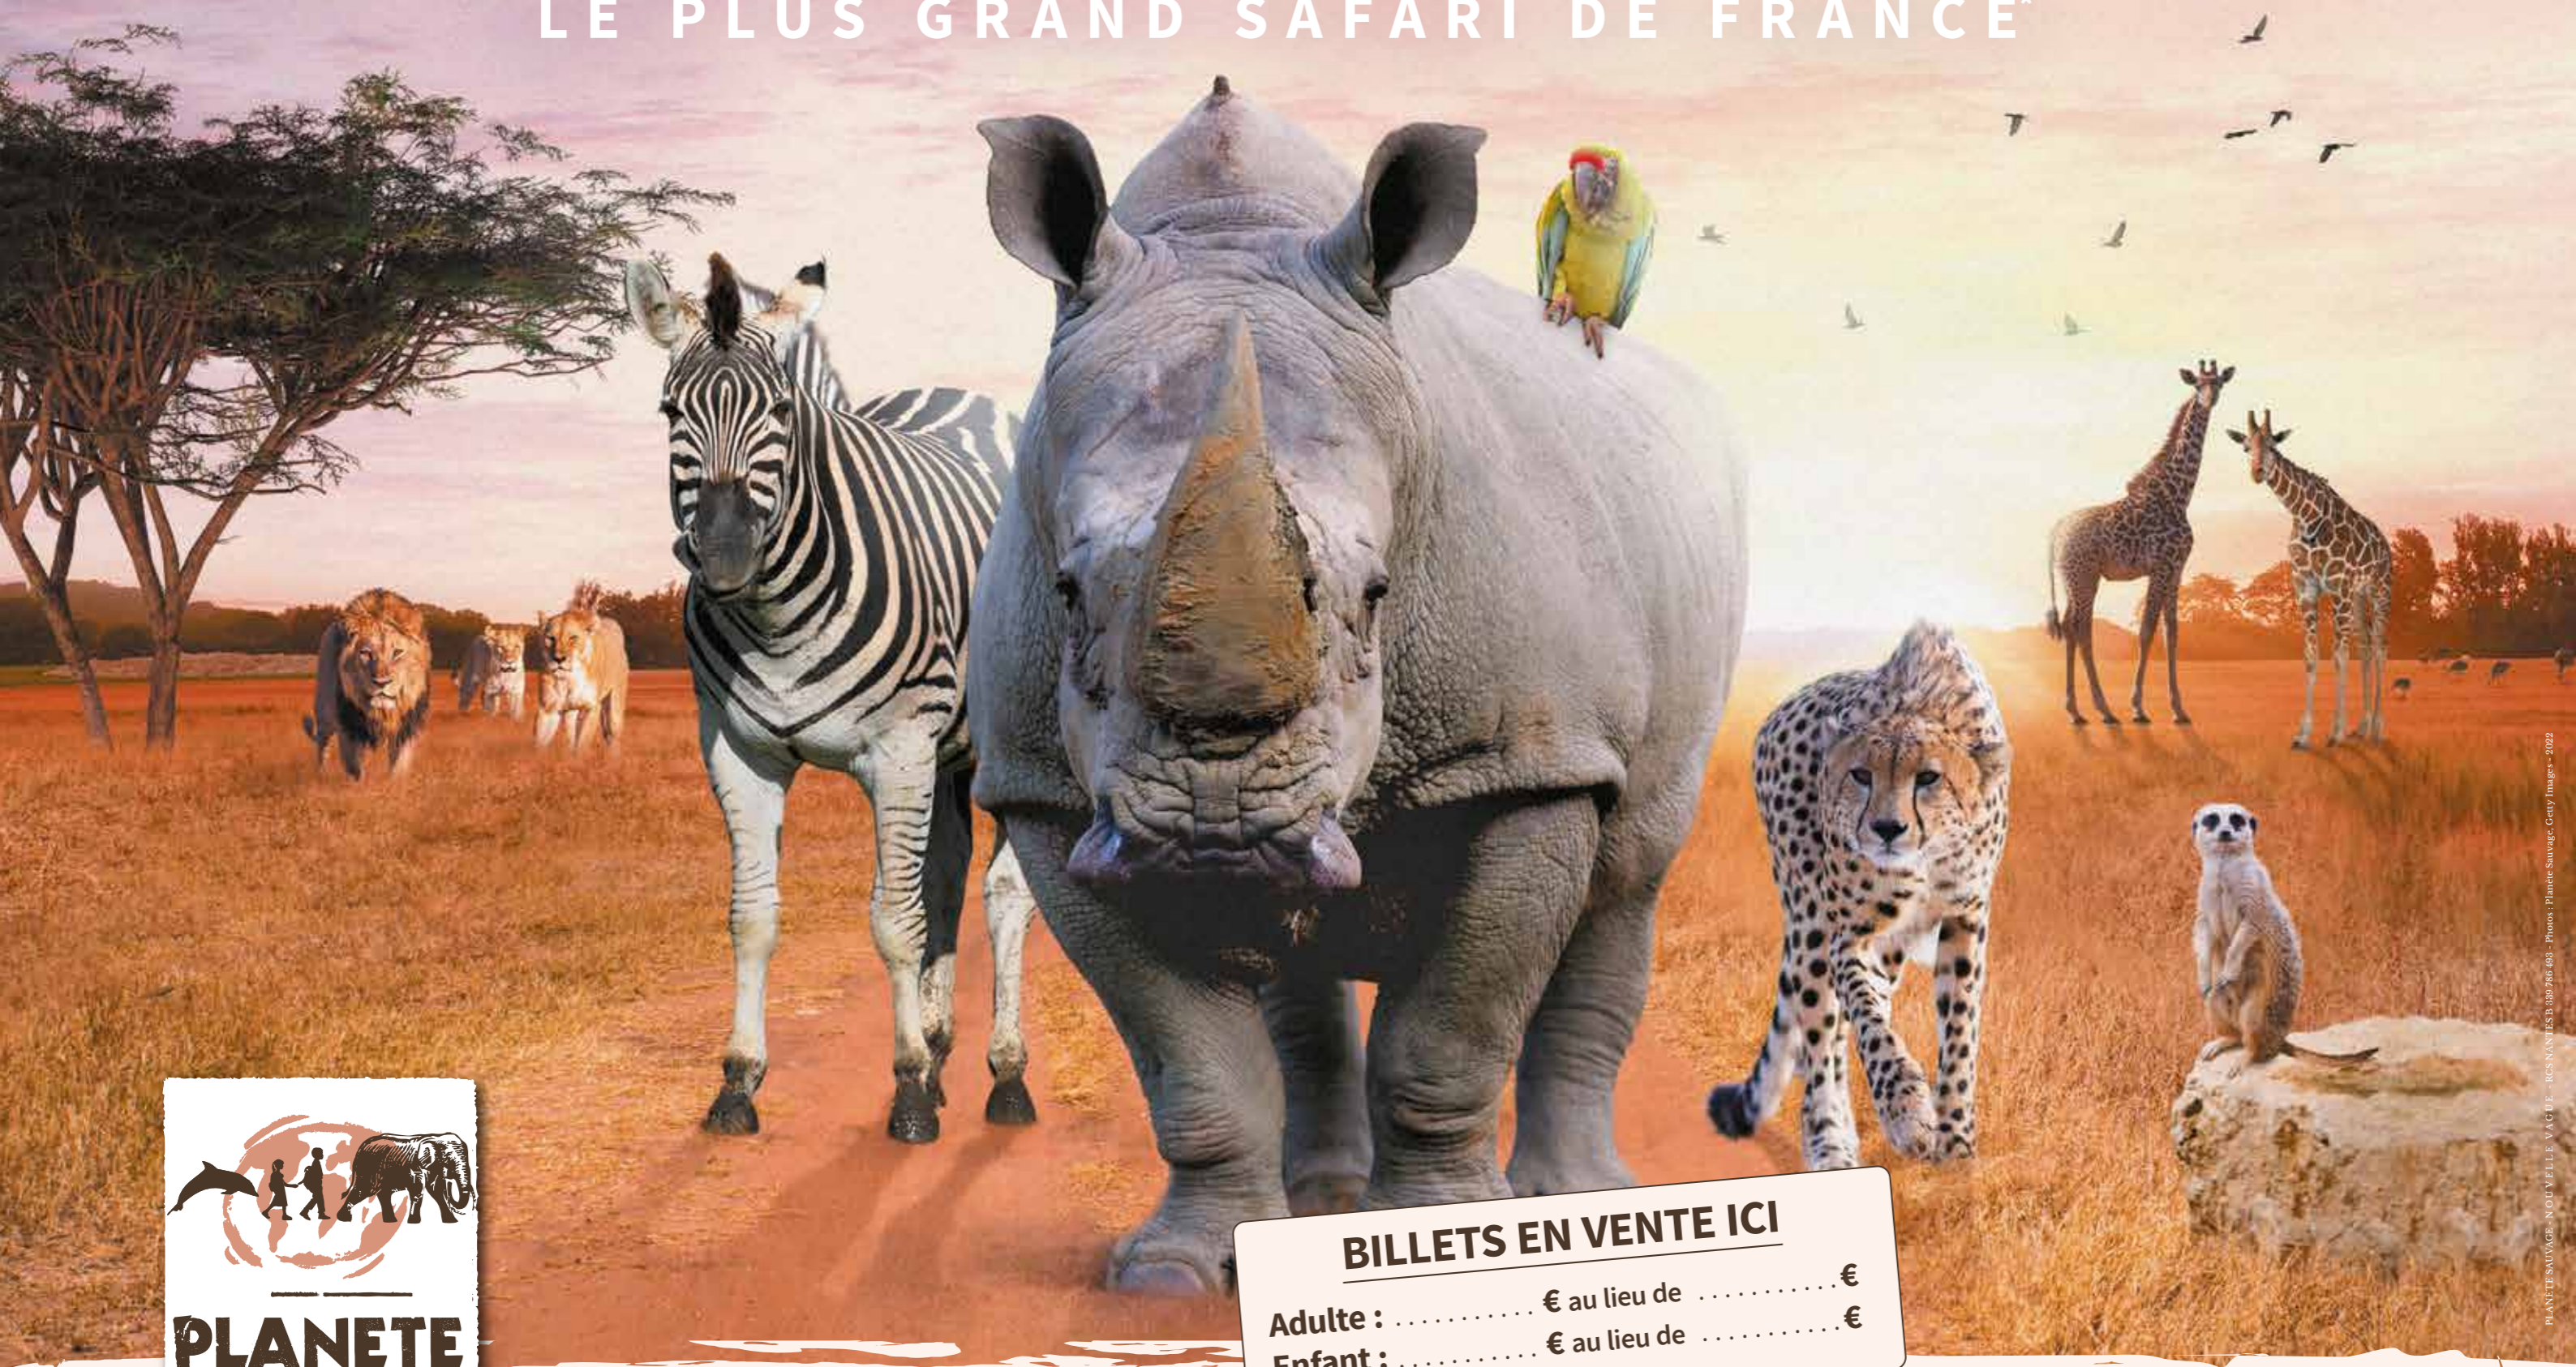

# PLANETE SAUVAGE

LE PLUS GRAND SAFARI DE FRANCE\*

## BILLETS EN VENTE ICI

Adulte : ..... € au lieu de ..... €  
Enfant : ..... € au lieu de ..... €  
(3-12 ans)

**LE SAFARI PARC**

\*Sur la base de la longueur de la piste safari au sein du parc. Étude interne le 13/11/2020.

**À 15 MIN DE NANTES**